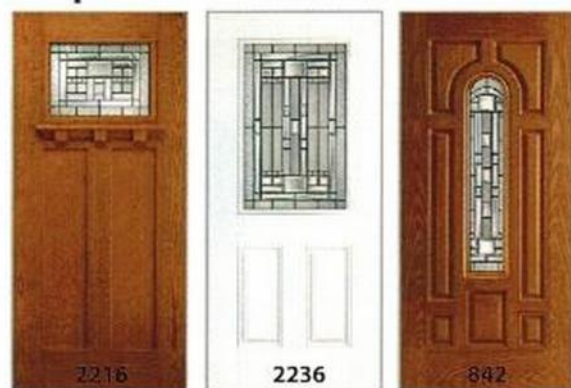

Naples

Naples	764	864	842	836	2236
Antique Black	2264	848	816	2210	2217