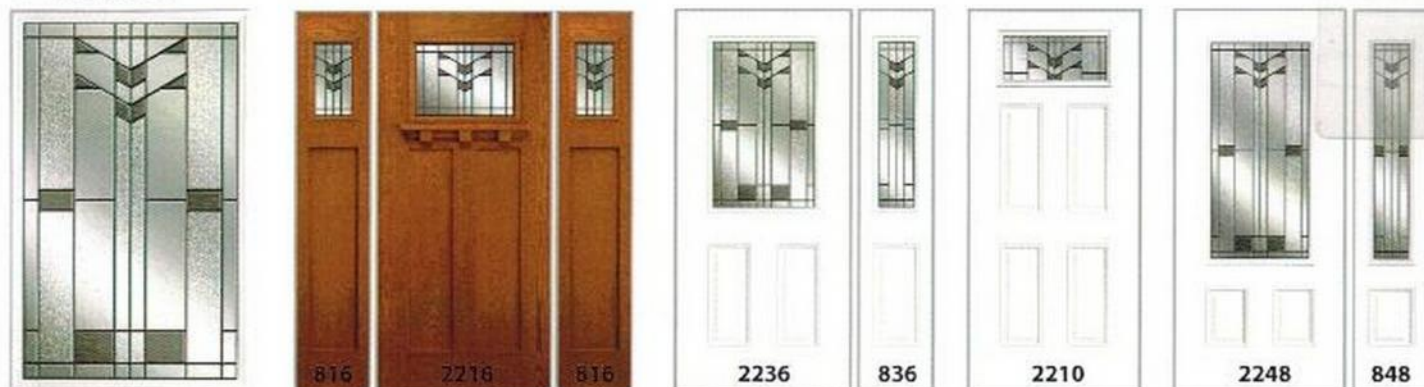

Frontier

Frontier	836	2236	2210	2216	848	2248	816	764
Antique Black	■	■	■	■	■	■	■	■